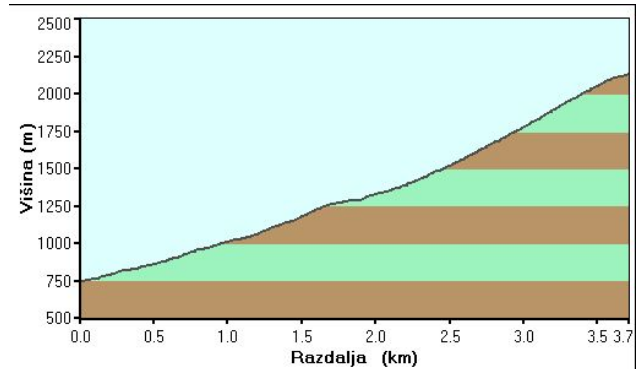

Višinogram: