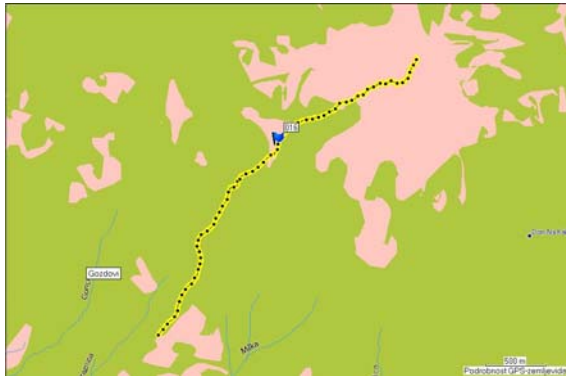

Dostop:

Izvoz iz avtoceste Kranj zahod, smer Kranj in po 1 km v rondoju na Kokrici smer Golnik. Po 2 km v Tenetišah odcep desno smer Trstenik. 3 km do Trstenika in nato po 1 km odcep levo, smer Povelje. 1 km do Povelj in nato še 800 m do starta.

Potek poti: