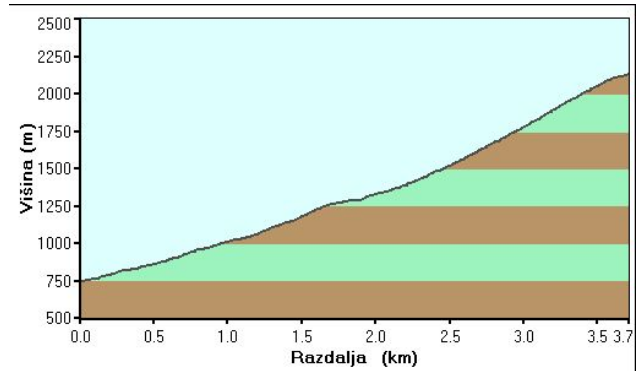

Višinogram: